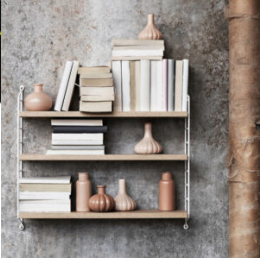

BIBLIOTHÈQUE COMPOSABLE STRING

Bibliothèque composable STRING

Comment envisagez-vous votre salon ? Suivez votre inspiration et faites-en une pièce à votre image. Une pièce à votre goût qui convient à votre mode de vie. Les étagères String peuvent être modulées, remplacées ou reconstruites selon vos souhaits. Une étagère String peut être transformée en buffet, ou encore en meuble de télévision. Vous pouvez aussi utiliser les étagères String pour créer un mur de rangement pouvant accueillir de nombreux livres, avec une table pliante intégrée. Vous pouvez également opter pour un design compact, conçu sur mesure pour accueillir une chaîne hifi et un ordinateur. La gamme String System permet de stocker des objets derrière les portes ou de les exposer.

Marque String

SKU: MEU-042

Categories: [Meubles](#), [Rangements](#)

TABLE BASSE STRING MUSEUM

Table basse MUSEUM de String

La Museum Sidetable est une table ajustable en aluminium et acier. Elle peut être utilisée de différentes manières : piédestal pour pot de fleurs ou vase, petite table d'appoint près du canapé, table de nuit, table d'entrée, etc. La table d'appoint possède les dimensions suivantes : l24 x p30 x h76,4 cm, la hauteur maximale étant de 73 cm et la hauteur minimale de 32 cm.