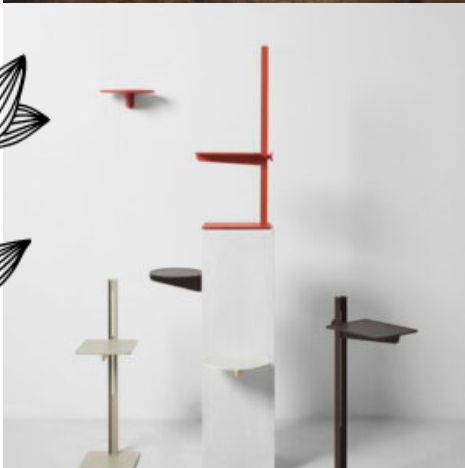

TABLE BASSE STRING MUSEUM

Table basse MUSEUM de String

La Museum Sidetable est une table ajustable en aluminium et acier. Elle peut être utilisée de différentes manières : piédestal pour pot de fleurs ou vase, petite table d'appoint près du canapé, table de nuit, table d'entrée, etc. La table d'appoint possède les dimensions suivantes : l24 x p30 x h76,4 cm, la hauteur maximale étant de 73 cm et la hauteur minimale de 32 cm.

Marque

String

SKU: MEU-033

Categories: [Meubles](#), [Tables](#)