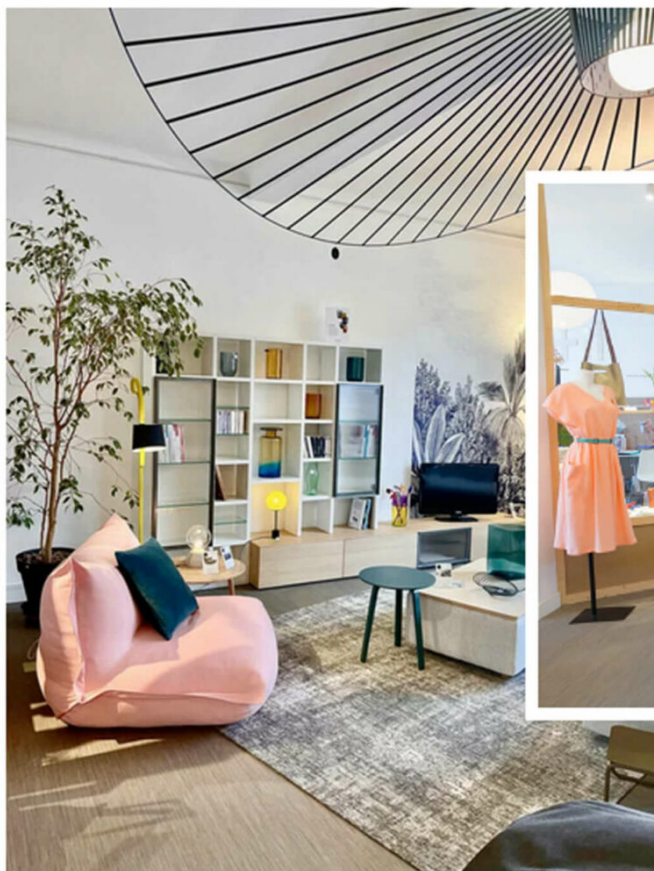

ShowRoom

36 avenue Albert de Mun
44600 Saint Nazaire

02 40 11 03 59

Ouvert du mardi au samedi

de 10:30 à 13:00
et de 14:30-19:00

Fermé le jeudi matin : ouverture de 13h30 à 19h30

Fermé dimanche et lundi