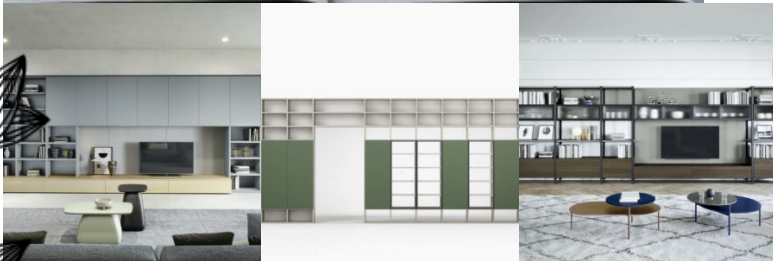

## BAHUT NOVAMOBILI FLOAT

Bahut bas FLOAT de Novamobili

Conçu par l'agence Zaven, le bahut Float joue sur le concept de support et de rangement. Décliné en trois divers modèles – carré, rectangulaire haut et rectangulaire bas, à deux, trois ou quatre portes – et dans tous les coloris laqués mats et oxydé.