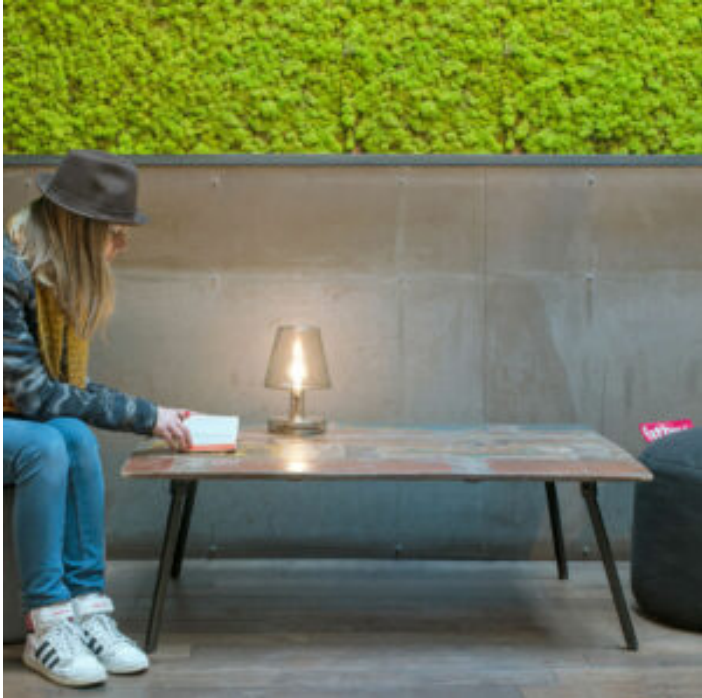

BALADEUSE FATBOY TRANSLOETJE

Balladeuse TRANSLOETJE de Fatboy

Fatboy Transloetje ressemble à une lampe à incandescence à l'ancienne mais cache à l'intérieur une lampe LED à économie d'énergie. Un air de déjà vu avec notre Edison Le Petit. Transloetje revêt un habillage transparent flambant neuf. Cette petite lampe de bureau design sera le centre d'attention de votre intérieur.

Marque

Fatboy

SKU: LUM-022

Categories: [Baladeuses](#), [Luminaires](#)