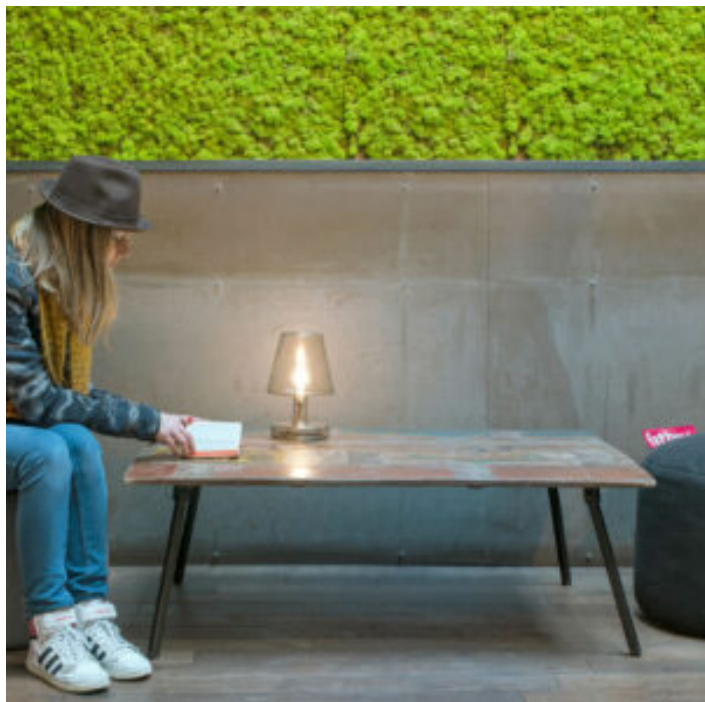

Marque

Grupa

SKU: LUM-023

Categories: [Appliques](#), [Luminaire](#)s

BALADEUSES

BALADEUSE FATBOY TRANSLOETJE

Balladeuse TRANSLOETJE de Fatboy

Fatboy Transloetje ressemble à une lampe à incandescence à l'ancienne mais cache à l'intérieur une lampe LED à économie d'énergie. Un air de déjà vu avec notre Edison Le Petit. Transloetje revêt un habillage transparent flambant neuf. Cette petite lampe de bureau design sera le centre d'attention de votre intérieur.