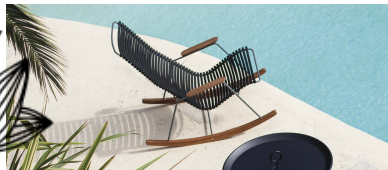

ROCKING CHAIR CLICK HOUE

Ce fauteuil à bascule ludique et confortable saura trouver sa place dehors comme dedans.

Idéal pour se balancer dans la douceur des soirées d'été, en toute nonchalance, la tête confortablement adossée...

Ce rocking chair avec accoudoirs et patins en bambou possède une ligne à la fois épurée et élégante. Le piètement en métal laqué époxy offre une excellente résistance aux intempéries. L'assise et le dossier sont composés de lattes en plastique.

Marque

HOUE

SKU: MEU-049

Categories: [Assises](#), [Meubles](#)