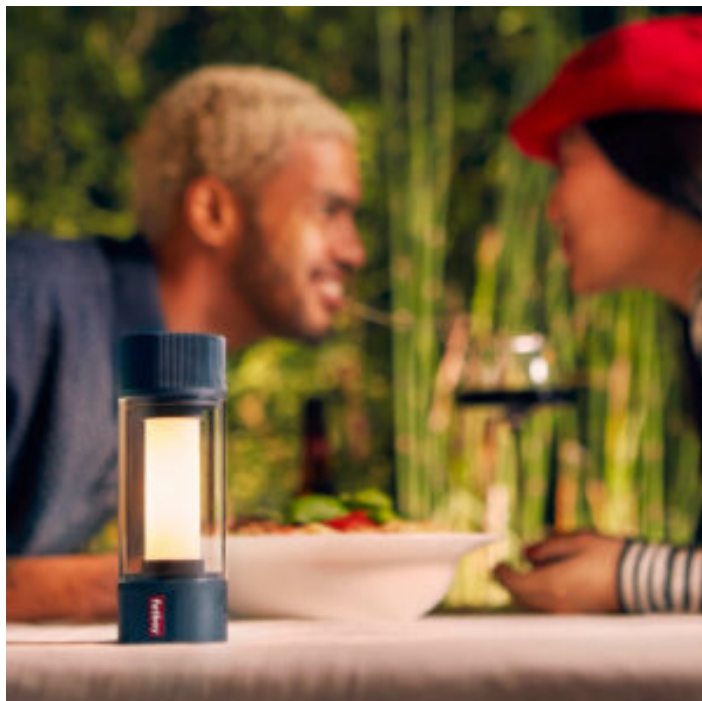

BALADEUSE FATBOY TJOEPKE

Balladeuse TJOEPKE de Fatboy

Je suis une lanterne rechargeable, une lampe de chevet, un tube lumineux et une bougie tout en un. J'é mets une lumière vive, chaude, tamisée ou effet flamme de bougie. Je peux être utilisé à l'intérieur, comme à l'extérieur. Je suis... Tjoepke ! Mon nom vient du mot « tube » prononcé à la néerlandaise (un clin d'œil aux tubes fluorescents de l'époque) et du suffixe « ke » qui signifie « petit ».

SKU: LUM-019

Categories: [Baladeuses](#), [Luminaires](#)