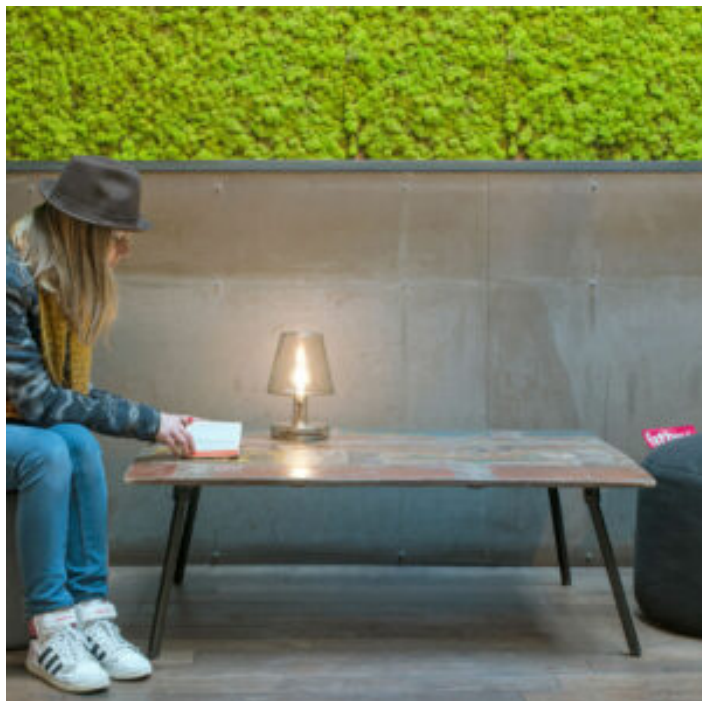

BALADEUSES

BALADEUSE FATBOY TRANSLOETJE

Balladeuse TRANSLOETJE de Fatboy

Fatboy Transloetje ressemble à une lampe à incandescence à l'ancienne mais cache à l'intérieur une lampe LED à économie d'énergie. Un air de déjà vu avec notre Edison Le Petit. Transloetje revêt un habillage transparent flambant neuf. Cette petite lampe de bureau design sera le centre d'attention de votre intérieur.

SKU: LUM-022

Categories: [Baladeuses](#), [Luminaire](#)s

BALADEUSE FATBOY EDISON THE MINI

Balladeuse EDISON THE MINI de Fatboy

L'expression « petit mais beau » s'applique certainement à Edison the Mini, un ensemble de trois petites lampes de table pour l'intérieur et l'extérieur. Avec leur lumière LED chaude et blanche, ces lampes portables créent une atmosphère chaleureuse et lumineuse. Règle l'intensité lumineuse souhaitée avec la fonction de gradation pour trouver l'ambiance que tu désires. Un vrai trio de choc.