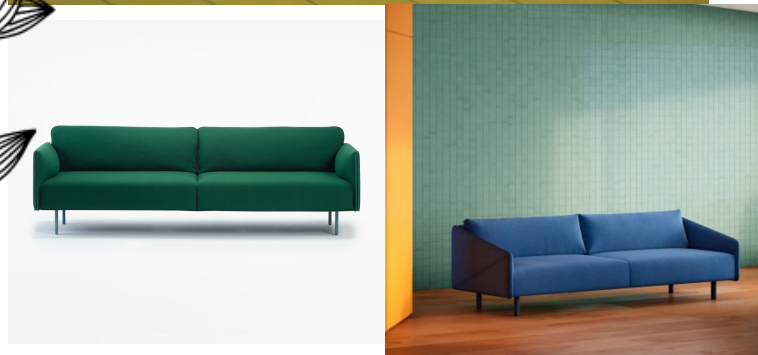

Assises : canapés, fauteuils, poufs, chaises, **tables** (tables basses / table repas), **rangements** (bibliothèque / meuble TV / bahut / dressing).

ASSISES

CANAPÉ SPECTRUM PROSTORIA

Le canapé Spectrum de Prostoria invite à la détente, le bouquinage, la discussion...

L'esthétique de la collection Spectrum reflète une combinaison de simplicité et de complexité. Plus qu'un canapé, il s'agit d'un système de composants expressifs qui s'articule autour d'un noyau fondamental composé d'une assise, d'un dossier et de coussins. Sa base est comme une chemise blanche parfaite - légère, intemporelle - et enrichie de détails de conception soigneusement élaborés comme les coutures et les couleurs qui la rendent spéciale. Facile à configurer pour une ambiance élégante ou décontractée.

SKU: MEU-047

Categories: [Assises](#), [Meubles](#)

FAUTEUIL PROSTORIA POLYGON

Fauteuil POLYGON de Prostoria. Il garde les éléments traditionnels d'un fauteuil moderne, mais crée une toute autre relation entre eux en les déstructurant.

Polygon garde les éléments traditionnels d'un fauteuil moderne, mais crée une toute autre relation entre eux en les déstructurant. La forme de la structure en barres d'acier pliées, l'assise et le dossier sont cordonnées selon une géométrie triangulaire. Vue de profil, la composition du triangle est mise en avant, mais lorsque l'observateur se déplace, ces formes se transforment en hexagones et polygones complexes. Nous avons continué à développer Polygon avec Prostoria et nous avons lancé une nouvelle version ayant les mêmes caractéristiques que le design d'origine mais avec une forme améliorée. Le résultat a un effet déroutant, à la fois familier et résolument contemporain.