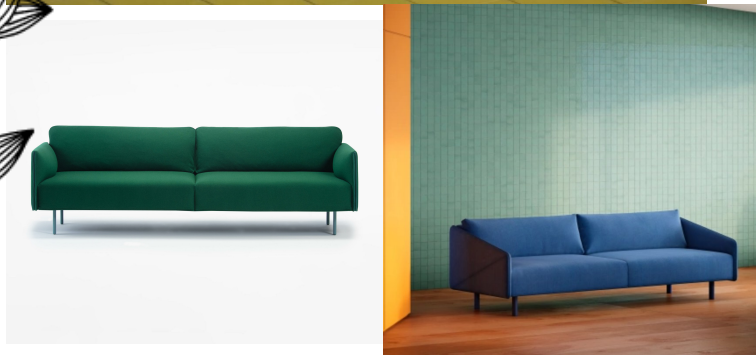

CANAPÉ SPECTRUM PROSTORIA

Le canapé Spectrum de Prostoria invite à la détente, le bouquinage, la discussion...

L'esthétique de la collection Spectrum reflète une combinaison de simplicité et de complexité. Plus qu'un canapé, il s'agit d'un système de composants expressifs qui s'articule autour d'un noyau fondamental composé d'une assise, d'un dossier et de coussins. Sa base est comme une chemise blanche parfaite - légère, intemporelle - et enrichie de détails de conception soigneusement élaborés comme les coutures et les couleurs qui la rendent spéciale. Facile à configurer pour une ambiance élégante ou décontractée.

SKU: MEU-047

Categories: [Assises](#), [Meubles](#)