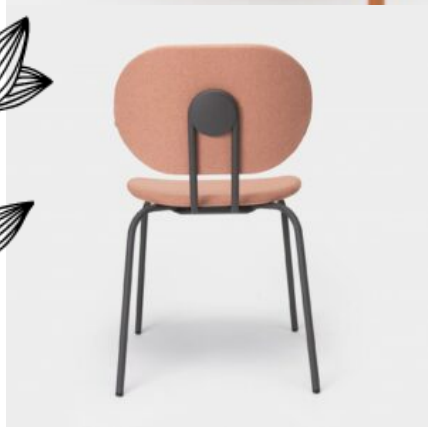

CHAISE ONDARRETA HARRY

Chaise Harry de Ondarreta

Une chaise, inspirée par le monde des métiers à tisser, avec un visuel très industriel et la délicatesse des fils, pour créer une chaise subtile et élégante.

SKU: MEU-020

Categories: [Assises](#), [Meubles](#)