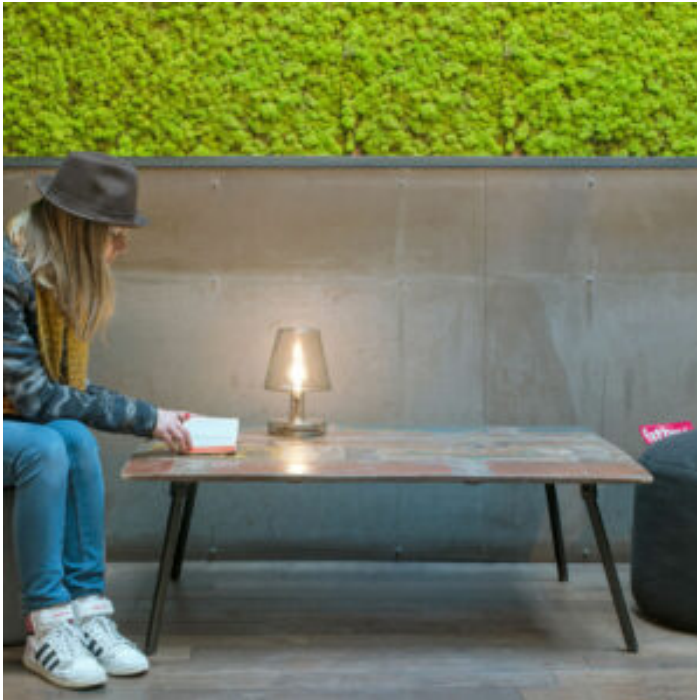

SAINT-NAZAIRE CENTRE

Voir sa maison autrement !

Se meubler, s'asseoir, s'éclairer, décorer...

SOMMAIRE

Baladeuses 2

BALADEUSES

BALADEUSE FATBOY TRANSLOETJE

Balladeuse TRANSLOETJE de Fatboy

Fatboy Transloetje ressemble à une lampe à incandescence à l'ancienne mais cache à l'intérieur une lampe LED à économie d'énergie. Un air de déjà vu avec notre Edison Le Petit. Transloetje revêt un habillage transparent flambant neuf. Cette petite lampe de bureau design sera le centre d'attention de votre intérieur.

Marque Fatboy

SKU: LUM-022

Categories: [Baladeuses](#), [Luminaires](#)

BALADEUSE FATBOY EDISON THE MINI

Balladeuse EDISON THE MINI de Fatboy

L'expression « petit mais beau » s'applique certainement à Edison the Mini, un ensemble de trois petites lampes de table pour l'intérieur et l'extérieur. Avec leur lumière LED chaude et blanche, ces lampes portables créent une atmosphère chaleureuse et lumineuse. Règle l'intensité lumineuse souhaitée avec la fonction de gradation pour trouver l'ambiance que tu désires. Un vrai trio de choc.

Marque

Fatboy

SKU: LUM-015

Categories: [Baladeuses](#), [Luminaire](#)s

BALADEUSE FATBOY EDISON

Balladeuse EDISON de Fatboy

Edison The Petit, la lampe de table sans fil à emmener partout! Elle sèmera une ambiance de fête. Chargez-la grâce à son câble USB et elle brillera, de la tête aux pieds, pendant 24 heures (selon le mode de luminosité sélectionné). Sur votre balcon, votre table de jardin, votre table de chevet, dans la tente, dans la chambre des enfants. En fait, partout où vous ne vous attendez pas à trouver une petite lampe à poser blanche. Et pourquoi pas de toute façon ?