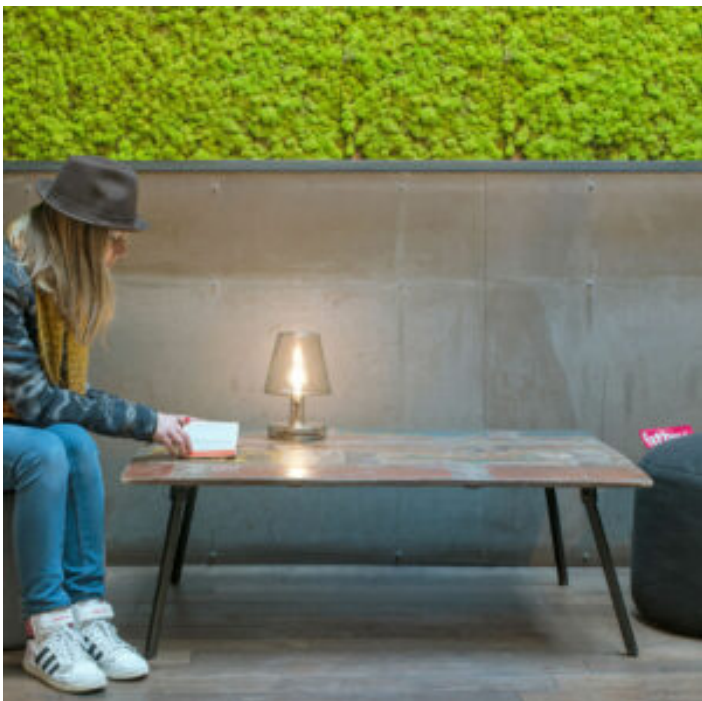

## BALADEUSE FATBOY TRANSLOETJE

Balladeuse TRANSLOETJE de Fatboy

Fatboy Transloetje ressemble à une lampe à incandescence à l'ancienne mais cache à l'intérieur une lampe LED à économie d'énergie. Un air de déjà vu avec notre Edison Le Petit. Transloetje revêt un habillage transparent flambant neuf. Cette petite lampe de bureau design sera le centre d'attention de votre intérieur.