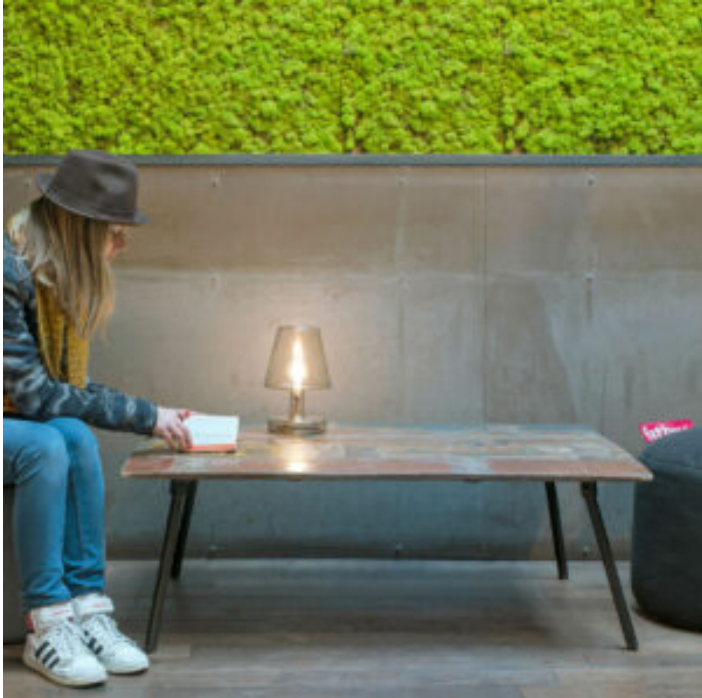

Marque Hay

SKU: LUM-024

Categories: [Appliques](#), [Luminaires](#)

BALADEUSES

BALADEUSE FATBOY TRANSLOETJE

Balladeuse TRANSLOETJE de Fatboy

Fatboy Transloetje ressemble à une lampe à incandescence à l'ancienne mais cache à l'intérieur une lampe LED à économie d'énergie. Un air de déjà vu avec notre Edison Le Petit. Transloetje revêt un habillage transparent flambant neuf. Cette petite lampe de bureau design sera le centre d'attention de votre intérieur.

Marque

Fatboy

SKU: LUM-022

Categories: [Baladeuses](#), [Luminaires](#)

BALADEUSE FATBOY EDISON THE MINI

Balladeuse EDISON THE MINI de Fatboy

L'expression « petit mais beau » s'applique certainement à Edison the Mini, un ensemble de trois petites lampes de table pour l'intérieur et l'extérieur. Avec leur lumière LED chaude et blanche, ces lampes portables créent une atmosphère chaleureuse et lumineuse. Règle l'intensité lumineuse souhaitée avec la fonction de gradation pour trouver l'ambiance que tu désires. Un vrai trio de choc.