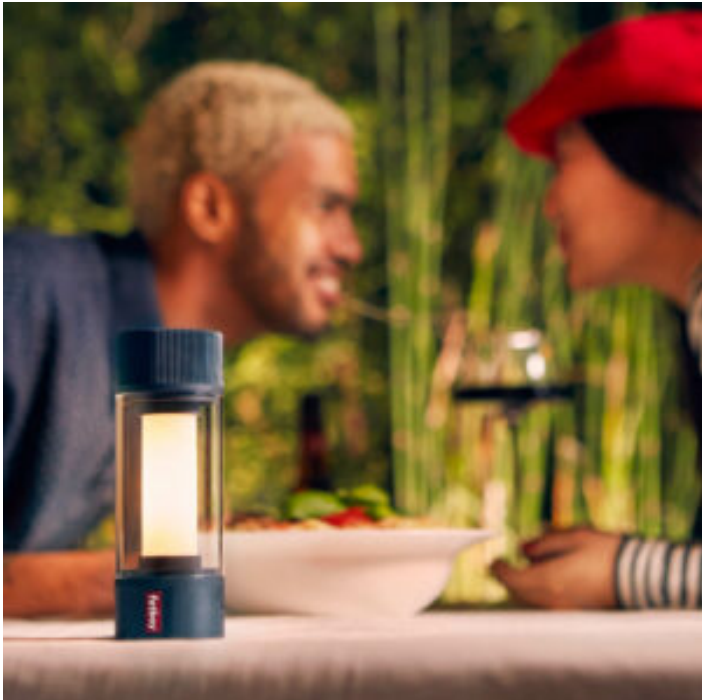

BALADEUSE FATBOY TJOEPKE

Balladeuse TJOEPKE de Fatboy

Je suis une lanterne rechargeable, une lampe de chevet, un tube lumineux et une bougie tout en un. J'émet une lumière vive, chaude, tamisée ou effet flamme de bougie. Je peux être utilisé à l'intérieur, comme à l'extérieur. Je suis... Tjoepke ! Mon nom vient du mot « tube » prononcé à la néerlandaise (un clin d'œil aux tubes fluorescents de l'époque) et du suffixe « ke » qui signifie « petit ».

SKU: LUM-019

Categories: [Baladeuses](#), [Luminaires](#)